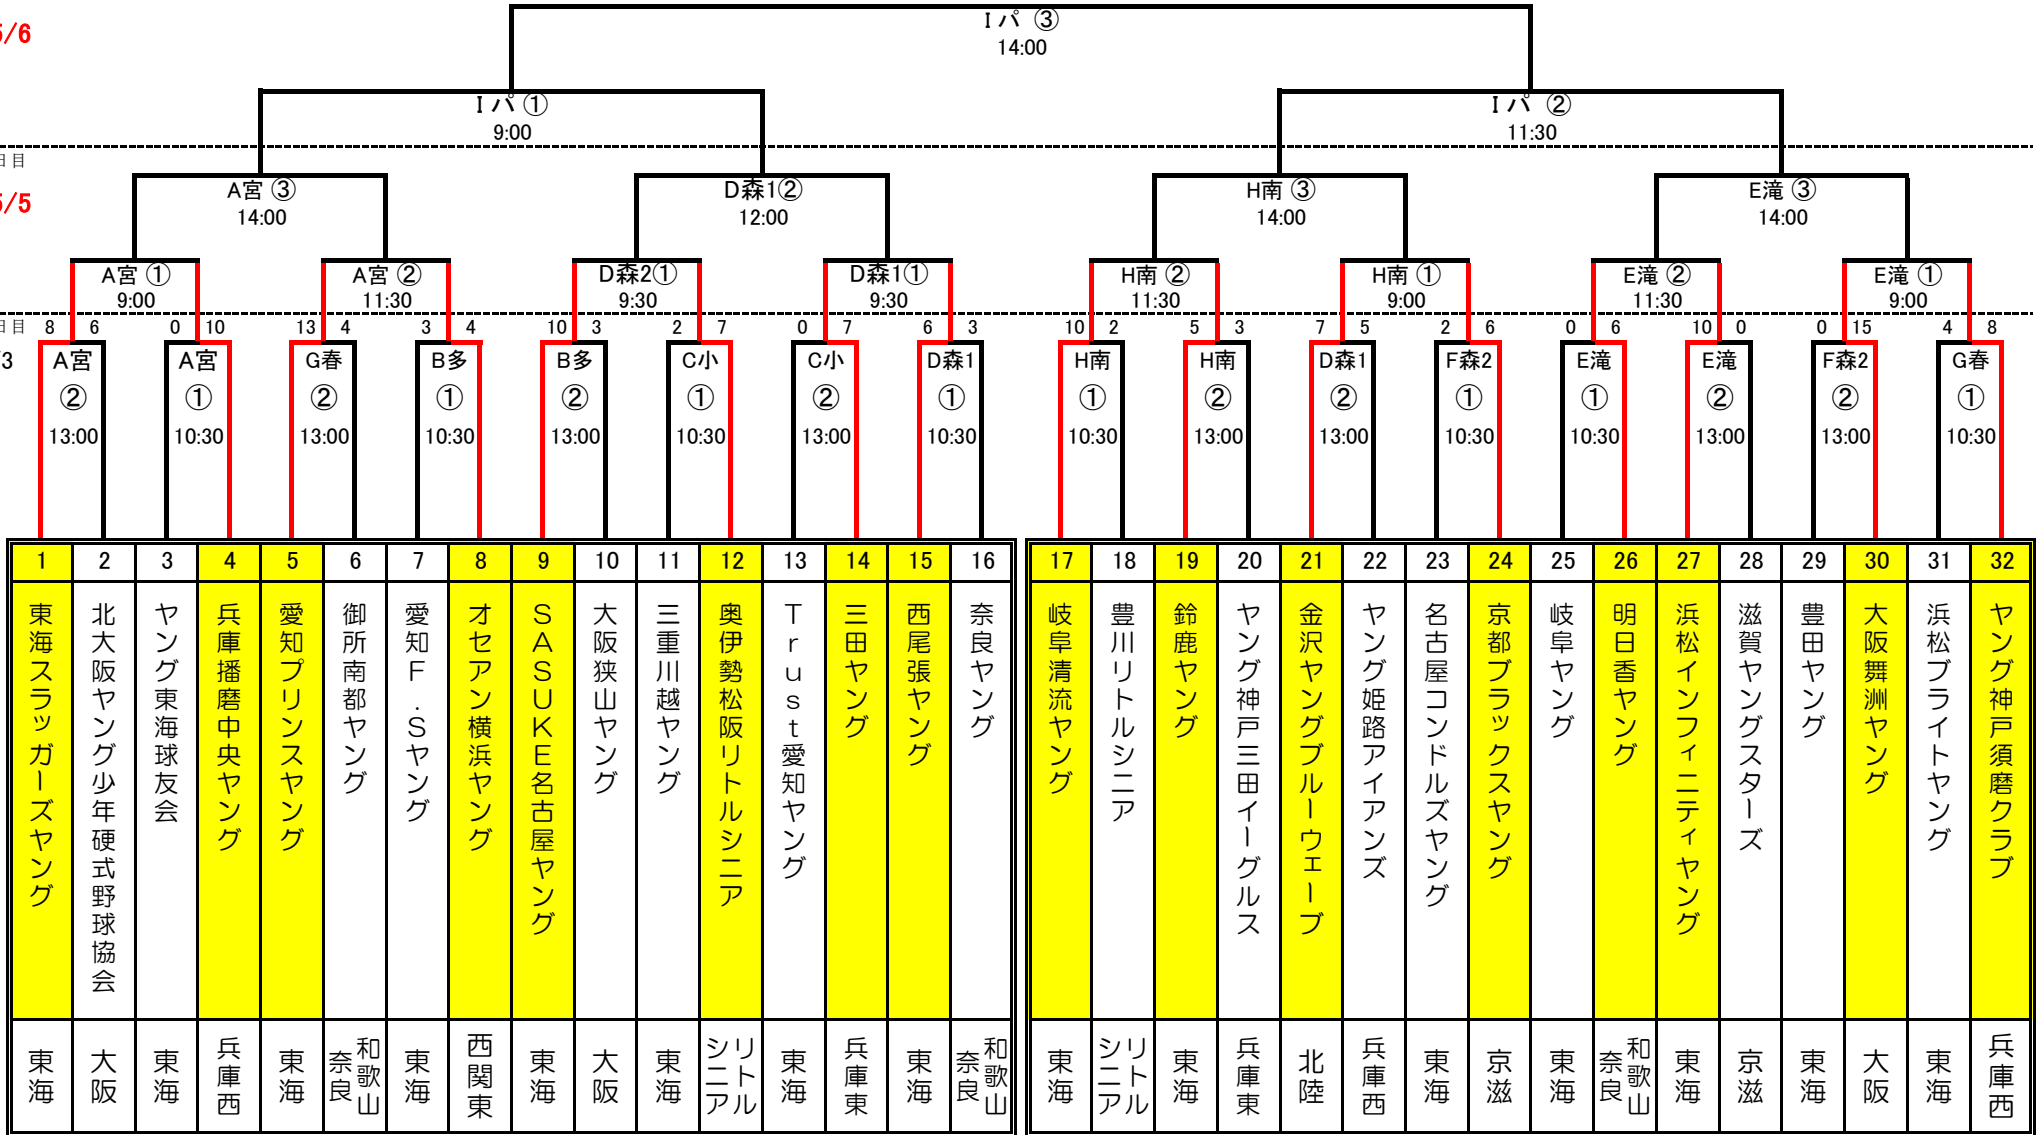

第24回 愛知県知事杯争奪 愛知大会トーナメント表

5/4雨天トーナメント変更

優勝

3日目

5/6

2日目

5/5

1日目

5/3

試合会場

A	一宮市営球場(平島公園野球場)	D	森林公園第一野球場	G	春日井市民球場
B	多治見市営球場	E	滝呂球場	H	南山公園野球場
C	小牧市民球場	F	森林公園第二野球場	I	パロマ瑞穂野球場