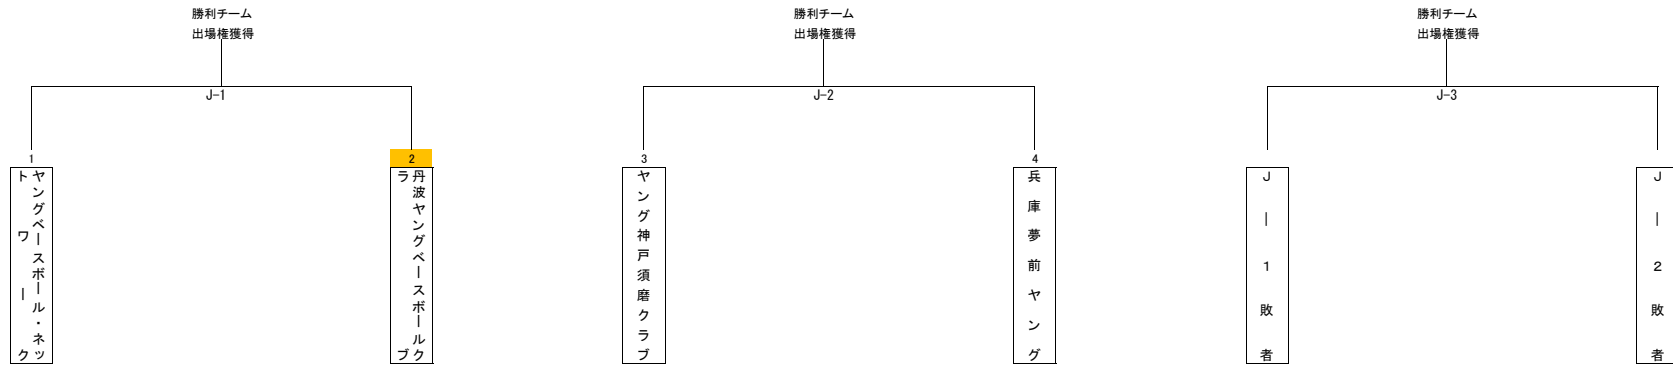

## 第13回 西関西ブロック大会 ジャイアンツカップ兵庫予選出場決定戦

・本戦第2日目終了後、準々決勝敗退4チームで再抽選結果

日程		4月29日		
		第一試合	第二試合	第三試合
試合会場	J 洲本市民球場	9:30~11:30	11:45~13:45	14:00~16:00

球場責任