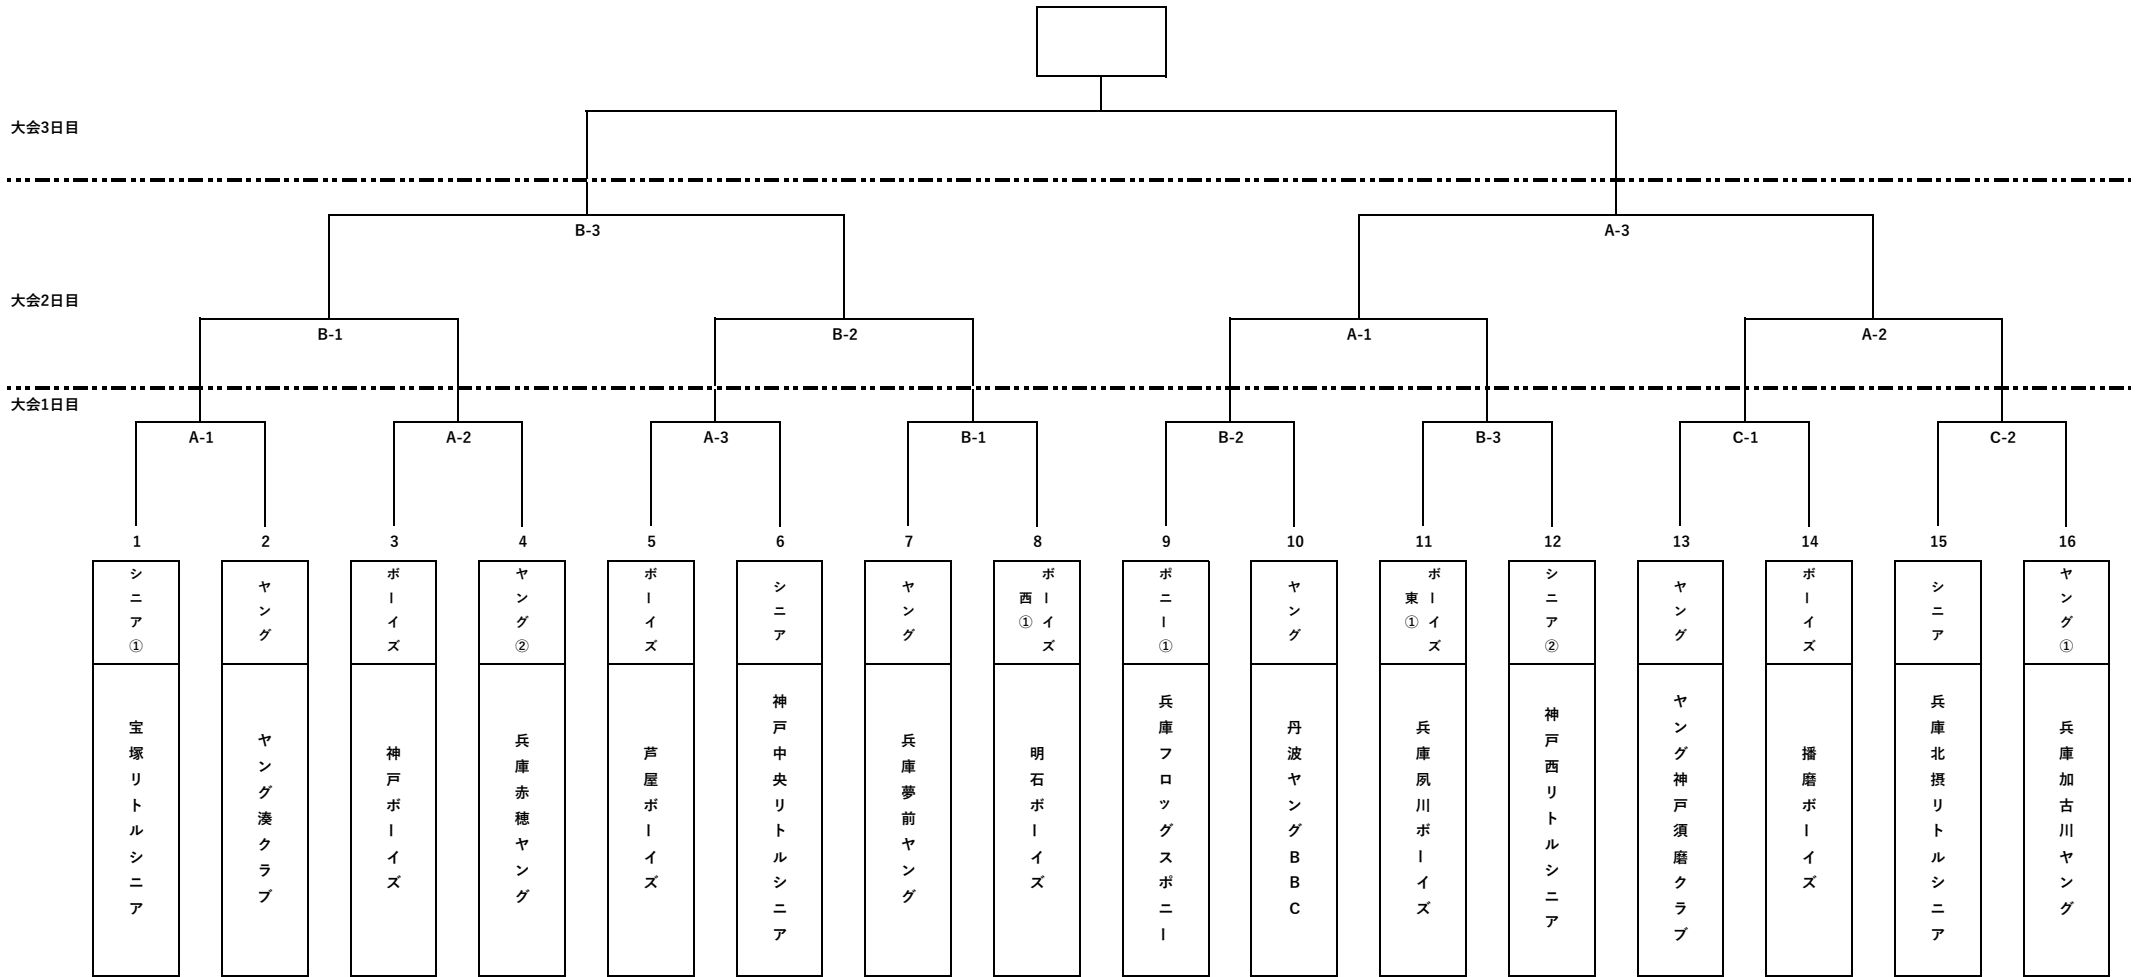

# 2026 全本中学野球選手権大会 ジャイアンツカップ 兵庫県予選 組合せ表

大会日程		大会第1日目 □			大会第2日目 □			大会第3日目 □
		第一試合	第二試合	第三試合	第一試合	第二試合	第三試合	第一試合
A	淡路佐野運動公園第2野球場	9:00~11:00	11:30~13:30	14:00~16:00	9:00~11:00	11:30~13:30	14:00~16:00	9:00~11:00
B	淡路佐野運動公園多目的2	9:00~11:00	11:30~13:30	14:00~16:00	9:00~11:00	11:30~13:30	14:00~16:00	
C	淡路佐野運動公園多目的1	9:00~11:00	11:30~13:30					