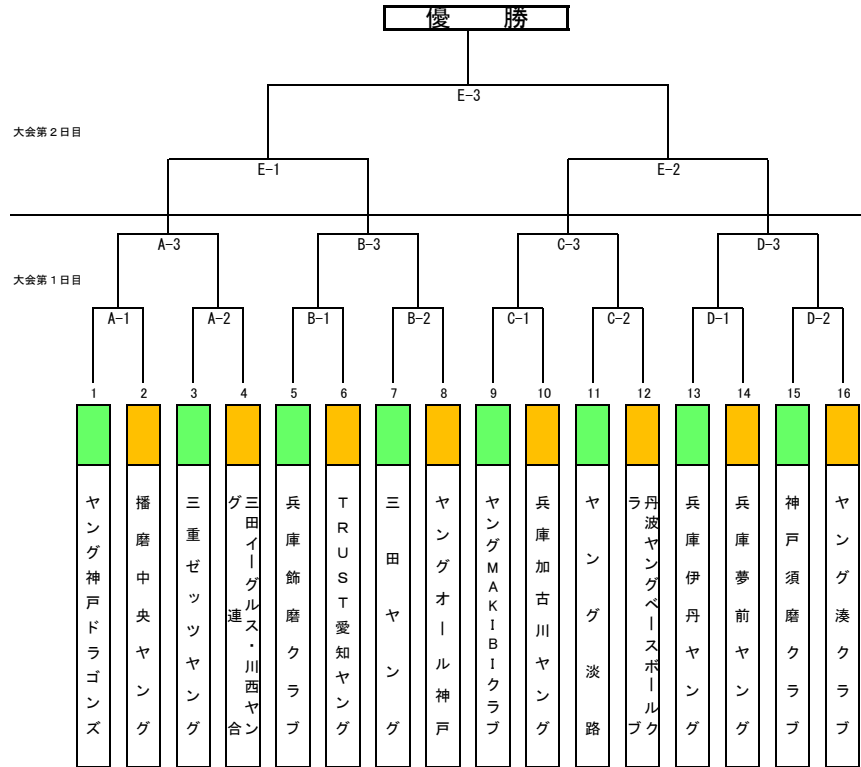

## 第6回 BASEBALLCUBE杯争奪スーパージュニア大会 組合せ表

試合会場	大会第一日目 [8月15日(土)]		
	第一試合	第二試合	第三試合
A 淡路佐野第2球場	9:30~11:20	11:30~13:20	13:30~15:20
B 古神グラウンド	9:30~11:20	11:30~13:20	13:30~15:20
C 三木山総合公園野球場	9:30~11:20	11:30~13:20	13:30~15:20
D 神戸学院大学付属高校	9:30~11:20	11:30~13:20	13:30~15:20
大会第二日目 [8月16日(日)]			
試合会場	第一試合	第二試合	第三試合
E 淡路佐野第2球場	9:30~11:20	11:40~13:30	13:50~15:40