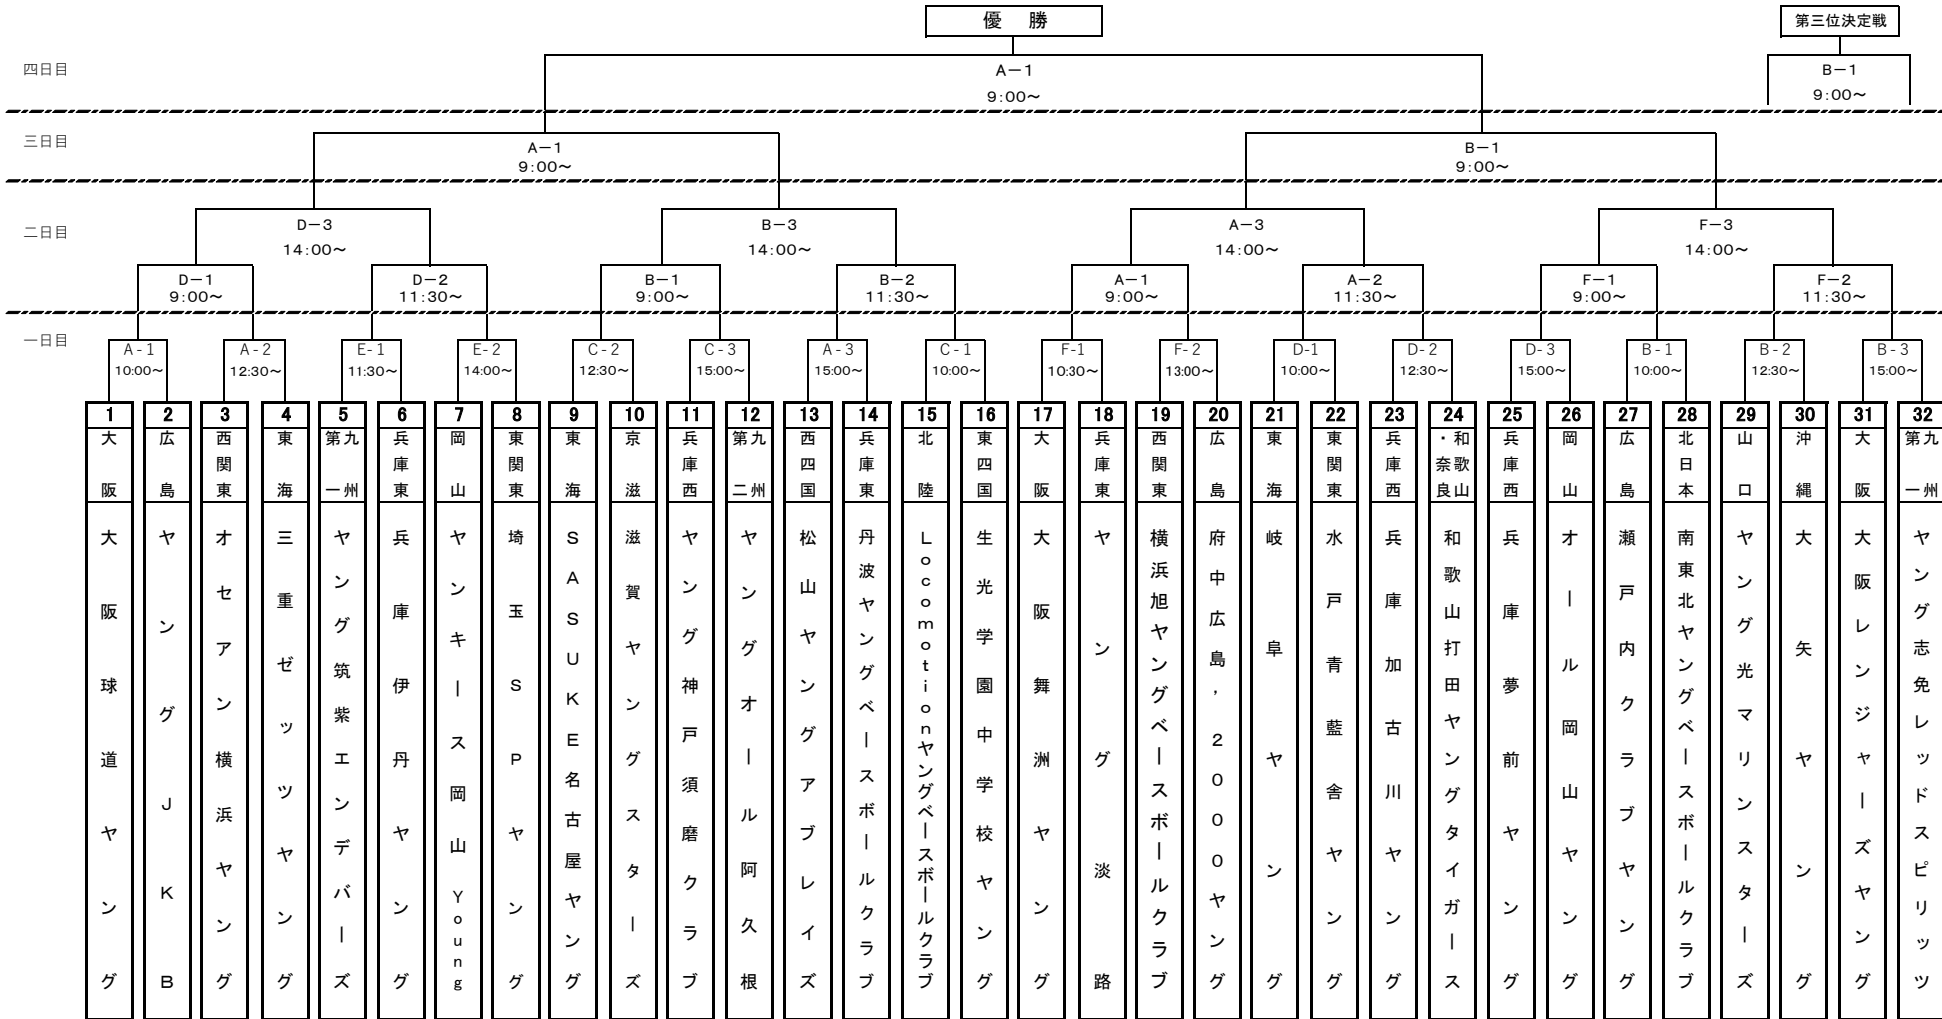

第32回 ヤングリーグ選手権大会組合せ表

日 程		大会第一日目			大会第二日目			大会第三日目	大会第四日目	
試	合 会 場	第一試合	第二試合	第三試合	第一試合	第二試合	第三試合	準決勝	決勝・3位決定戦	
A	第一野球場	10:00~12:00	12:30~14:30	15:00~17:00	9:00~11:00	11:30~13:30	14:00~16:00	9:00~11:00	9:00~11:00 表彰式	
B	第二野球場	10:00~12:00	12:30~14:30	15:00~17:00	9:00~11:00	11:30~13:30	14:00~16:00	9:00~11:00	9:00~11:00	
C	多目的1(サッカー場側 黒土)	10:00~12:00	12:30~14:30	15:00~17:00						
D	多目的2(野球場側 黒土)	10:00~12:00	12:30~14:30	15:00~17:00	9:00~11:00	11:30~13:30	14:00~16:00			
E	三木山公園野球場	11:30~13:30	14:00~16:00							
F	洲本市民球場	10:30~12:30	13:00~15:00		9:00~11:00	11:30~13:30	14:00~16:00			