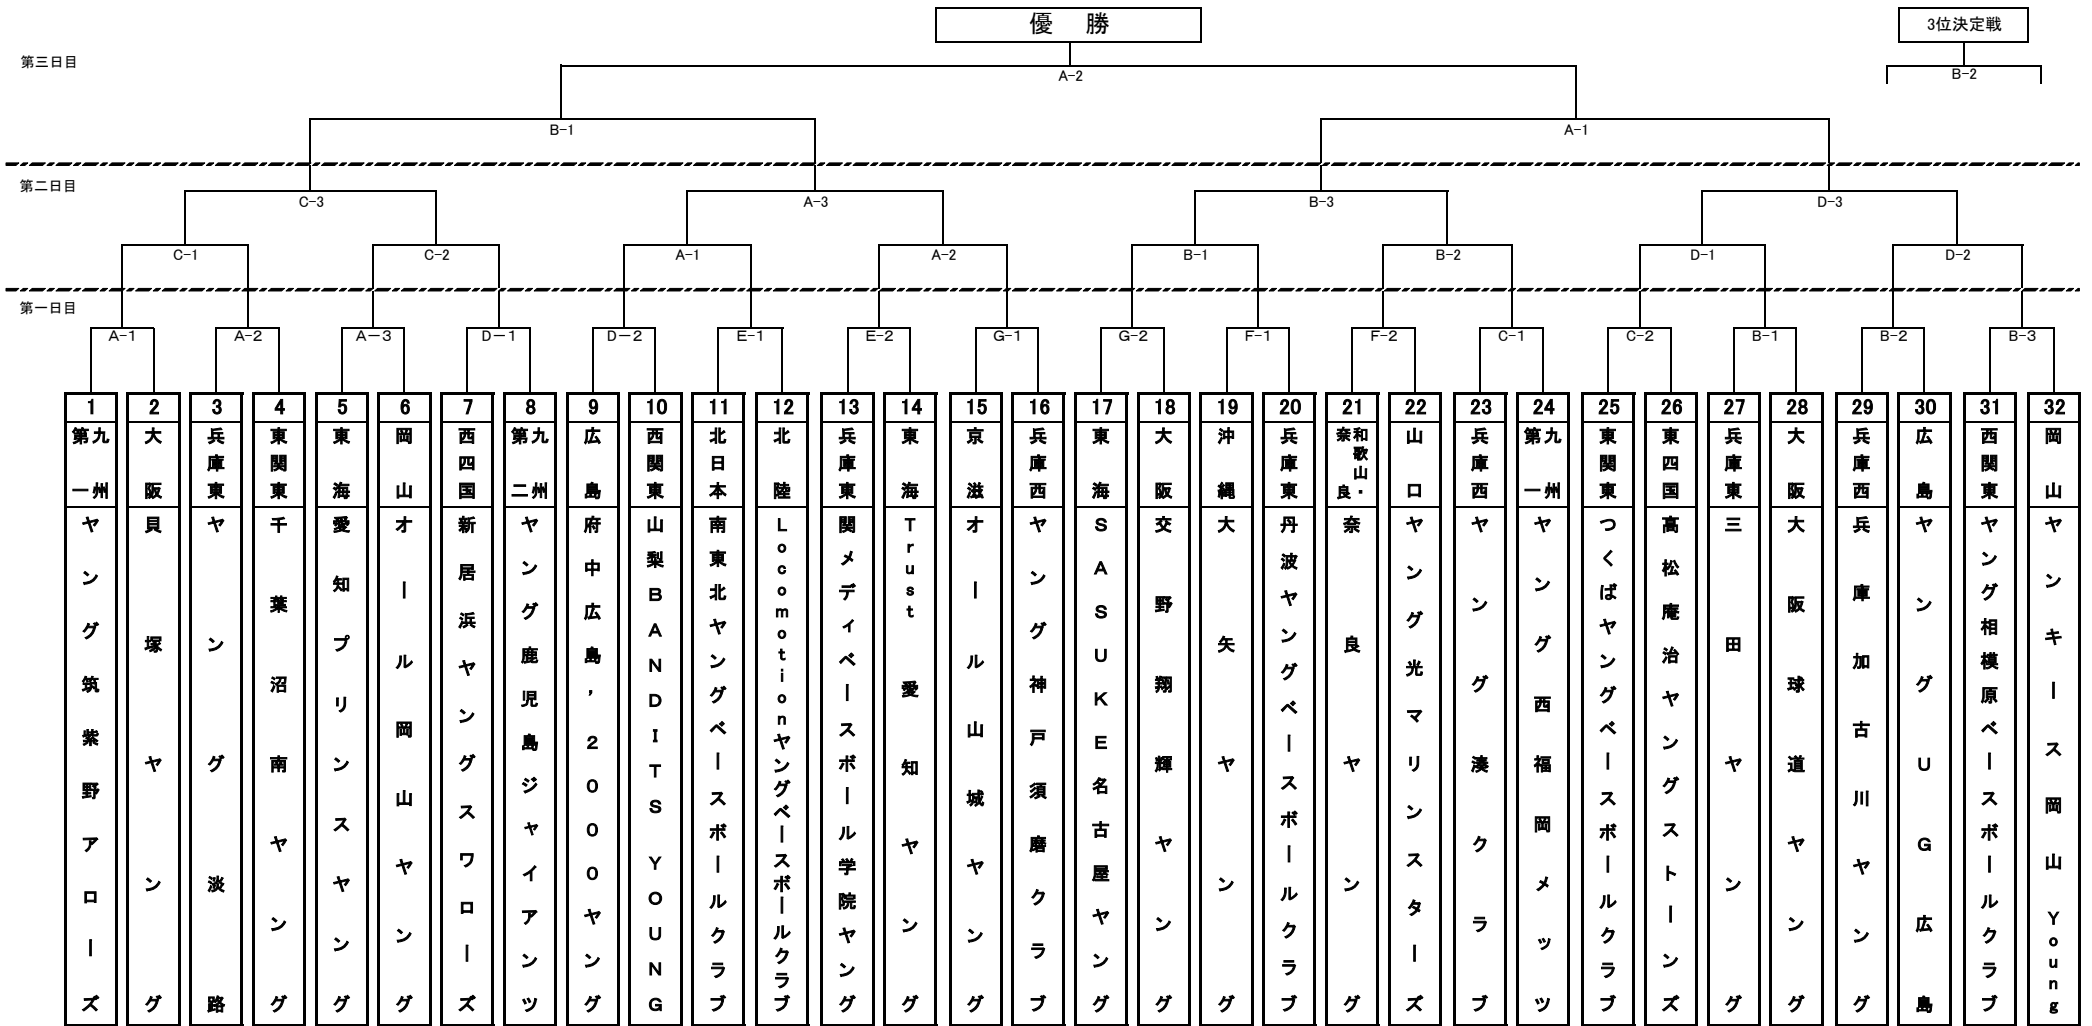

第 31 回 ヤングリーグ春季大会組合せ表

◎ 試合会場及び試合開始予定時間 (試合開始時間については、予定であり状況により前後することがありますが、第二・第三試合は試合終了30分後に開始できる様に各チームは準備しておく事。)

	試合会場			第1試合	第2試合	第3試合	試合会場			第1試合	第2試合	第3試合		試合会場		準決勝	決勝・3位決定戦	
	A	B	C	D	E	F	G	予	A	B	C	D		A	B	9:30~	12:00~	
第一日目	A	マスカットスタジアム		10:15~	12:45~	15:15~	E	玉島の森公園野球場	11:00~	13:30~				第三日目	A	マスカットスタジアム	9:30~	12:00~
	B	マスカットサブ球場		10:15~	12:45~	15:15~	F	水島緑地公園福田野球場	11:00~	13:30~			B		マスカットサブ球場	9:30~	12:00~	
	C	岡山県営野球場		11:00~	13:30~		G	真備運動公園野球場	11:00~	13:30~			C		岡山県営野球場	9:30~	12:00~	
	D	倉敷運動公園野球場		11:00~	13:30~		予	中山運動公園野球場					D		倉敷運動公園野球場	9:30~	12:00~	
第二日目	A	マスカットスタジアム		9:30~	12:00~	14:30~												
	B	マスカットサブ球場		9:30~	12:00~	14:30~												
	C	岡山県営野球場		9:30~	12:00~	14:30~												
	D	倉敷運動公園野球場		9:30~	12:00~	14:30~												

(若番号が一塁側ベンチとなります。)