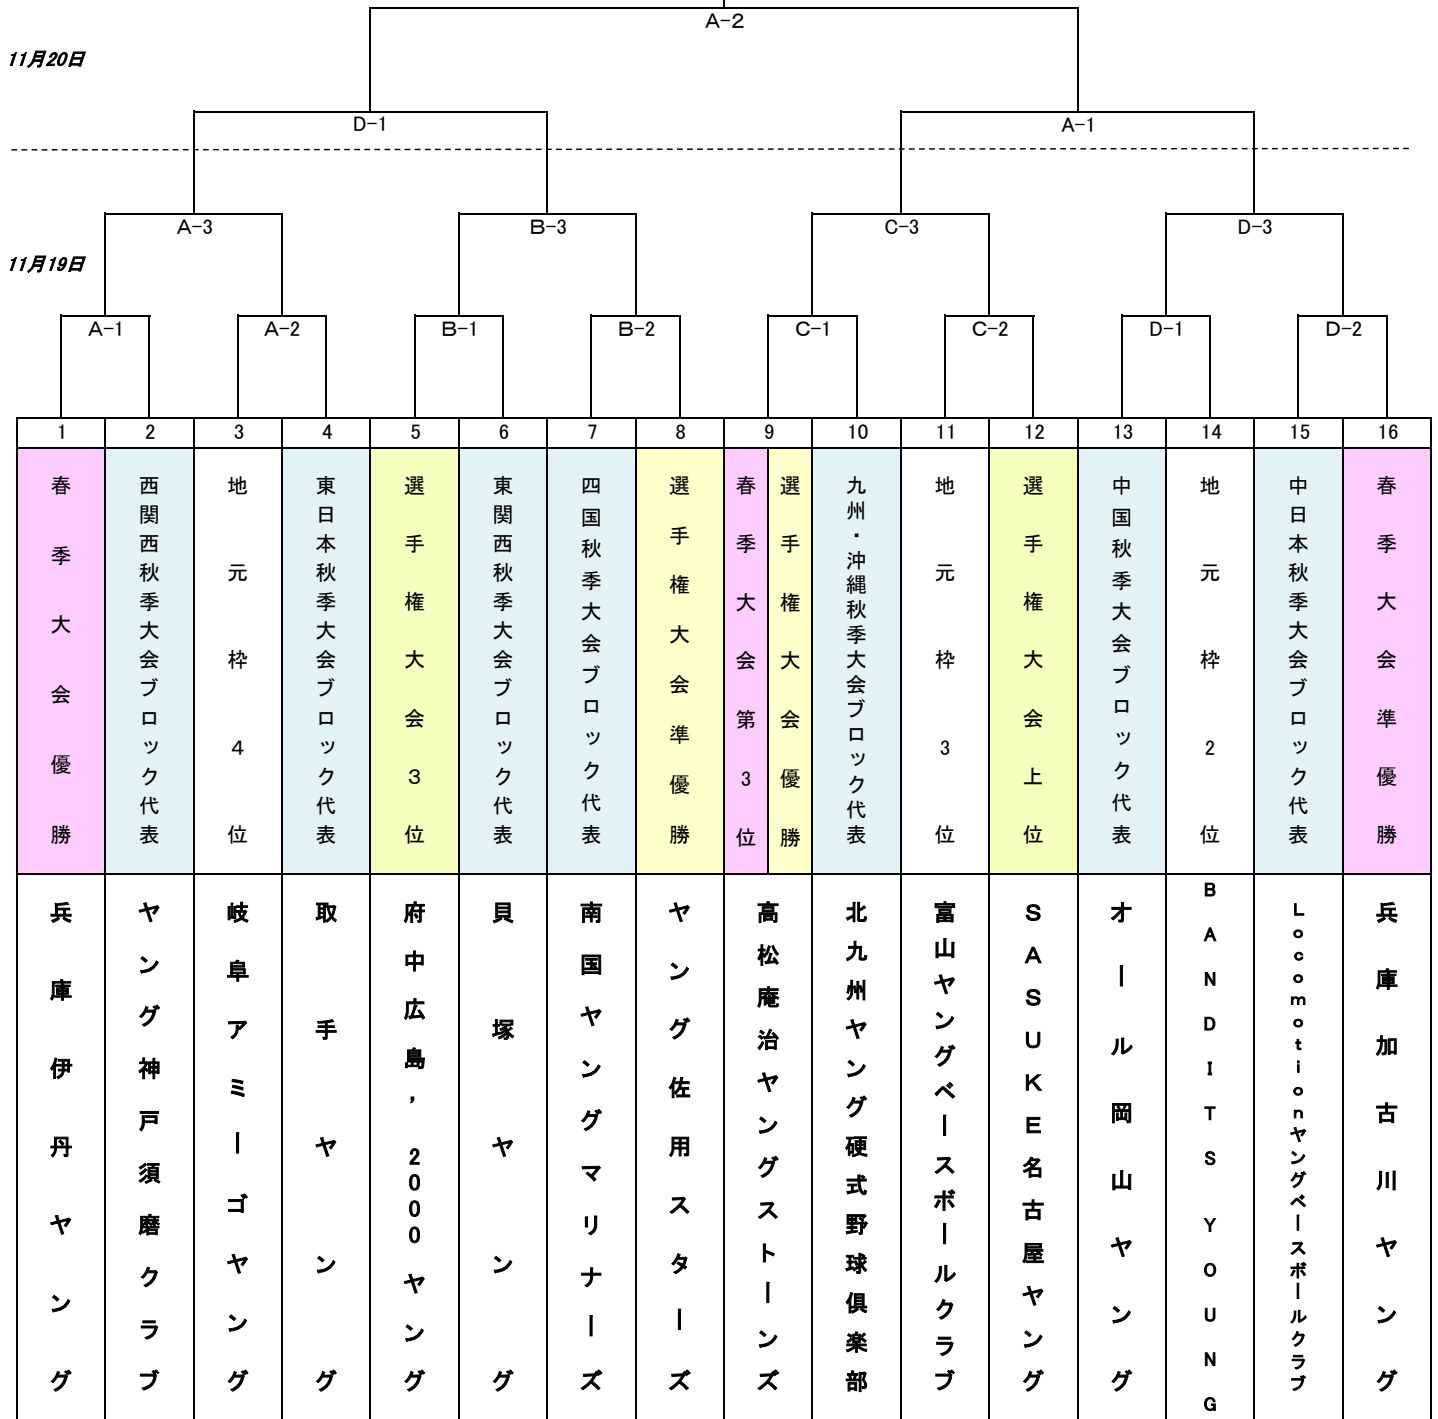

## 優勝

### 第1日目(11月19日)

	球場名	第1試合	第2試合	第3試合	住所
A	岐阜メモリアルセンター(長良川球場)	9:30~	12:00~	14:30~	岐阜市長良福光大野2675-28
B	多治見市営球場	10:40~	13:10~	15:40~	岐阜県多治見市美坂町4丁目1
C	パロマ瑞穂野球場	10:50~	13:20~	15:50~	愛知県名古屋瑞穂区豊岡通3丁目28
D	輪之内アポロスタジアム	10:30~	13:00~	15:30~	岐阜県安八郡輪之内町中郷新田1470