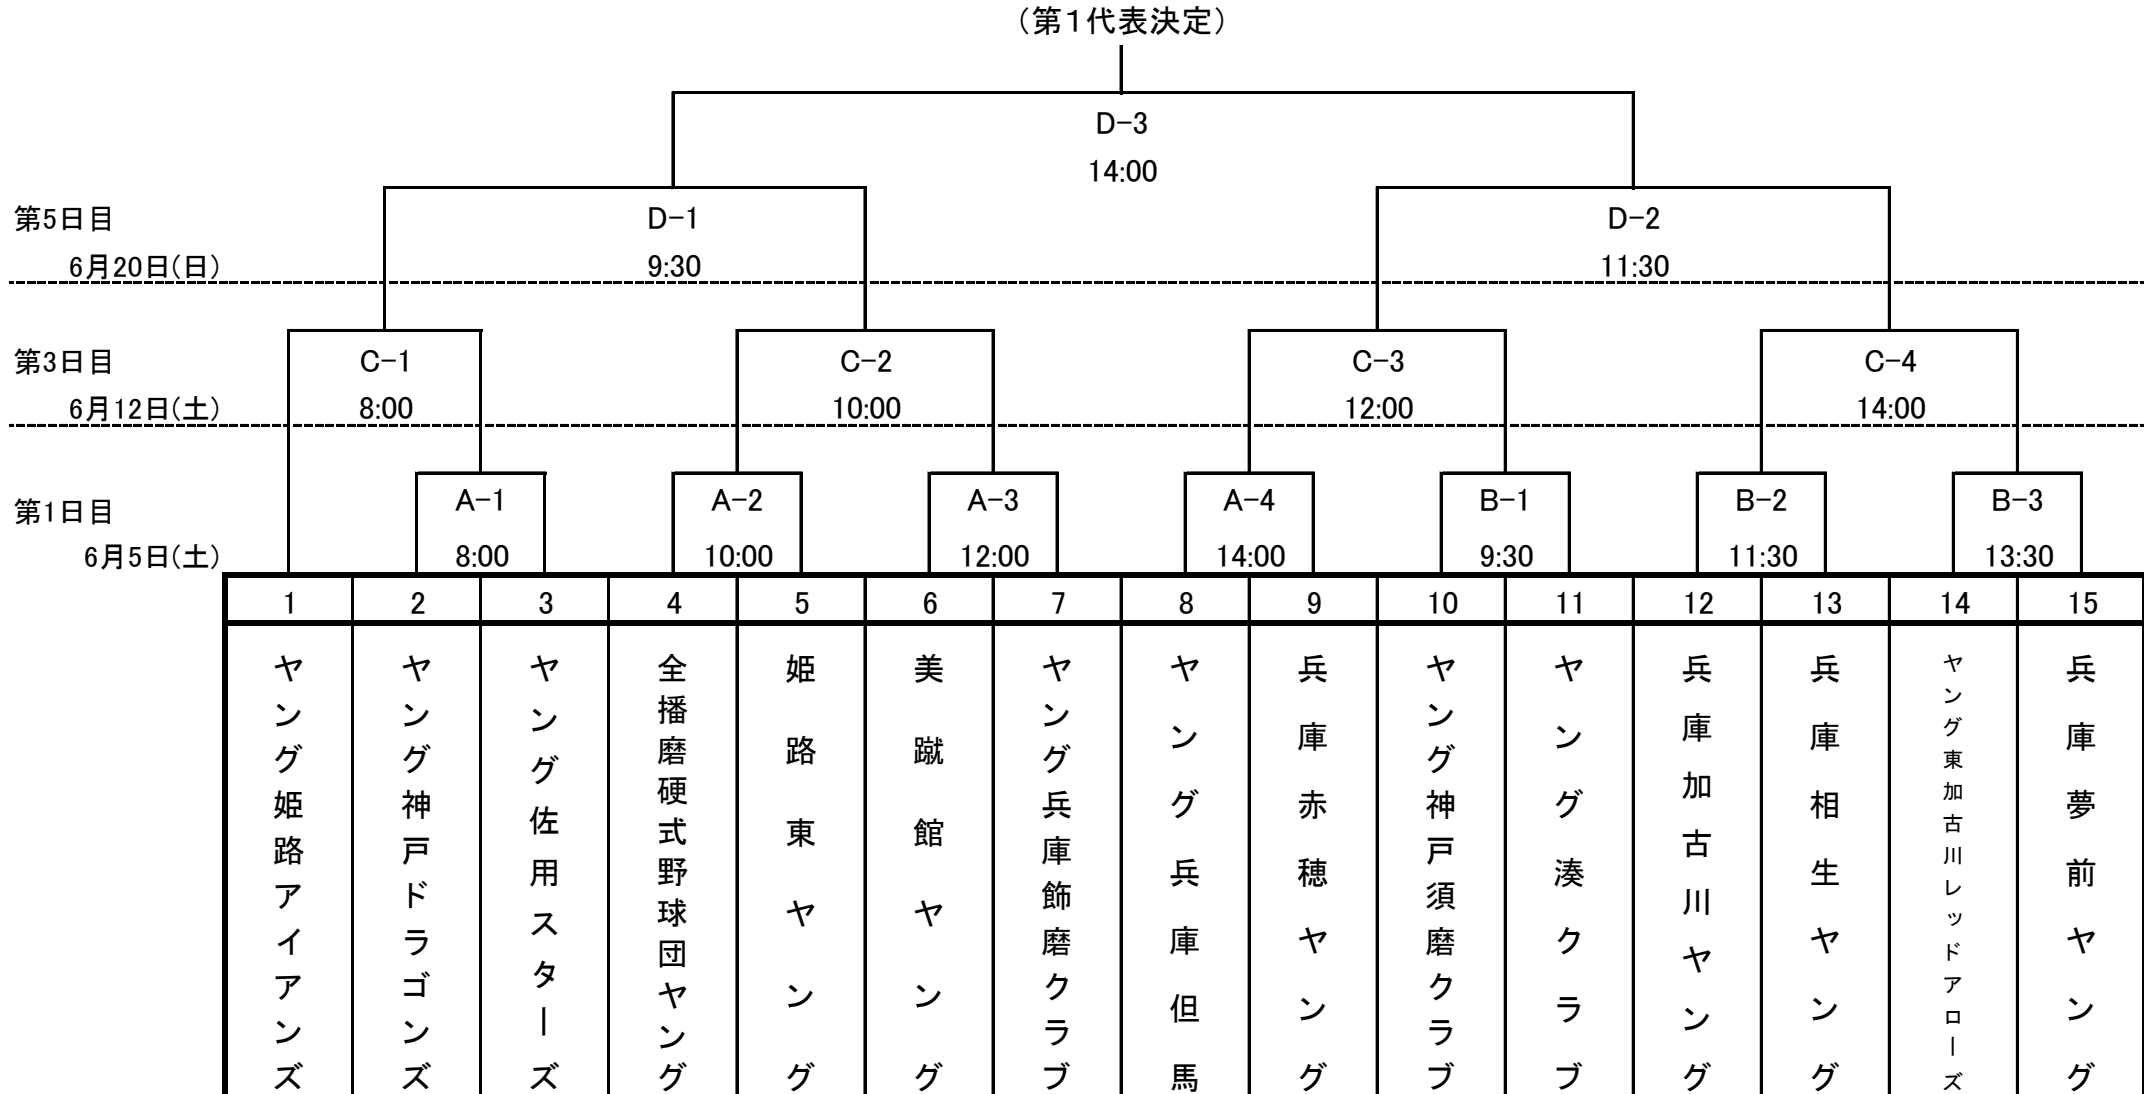

第29回 ヤングリーグ選手権大会 兵庫西支部予選 組合表

(開会式なし)

会場 (第1日目) : A会場:出石球場
 : B会場:植村直己球場
 (第3日目) : C会場:出石球場
 (第5日目) : D会場:出石球場

(日程) 第1日目 6月5日(土)
 第3日目 6月12日(土)
 第5日目 6月20日(日)

Vertical line